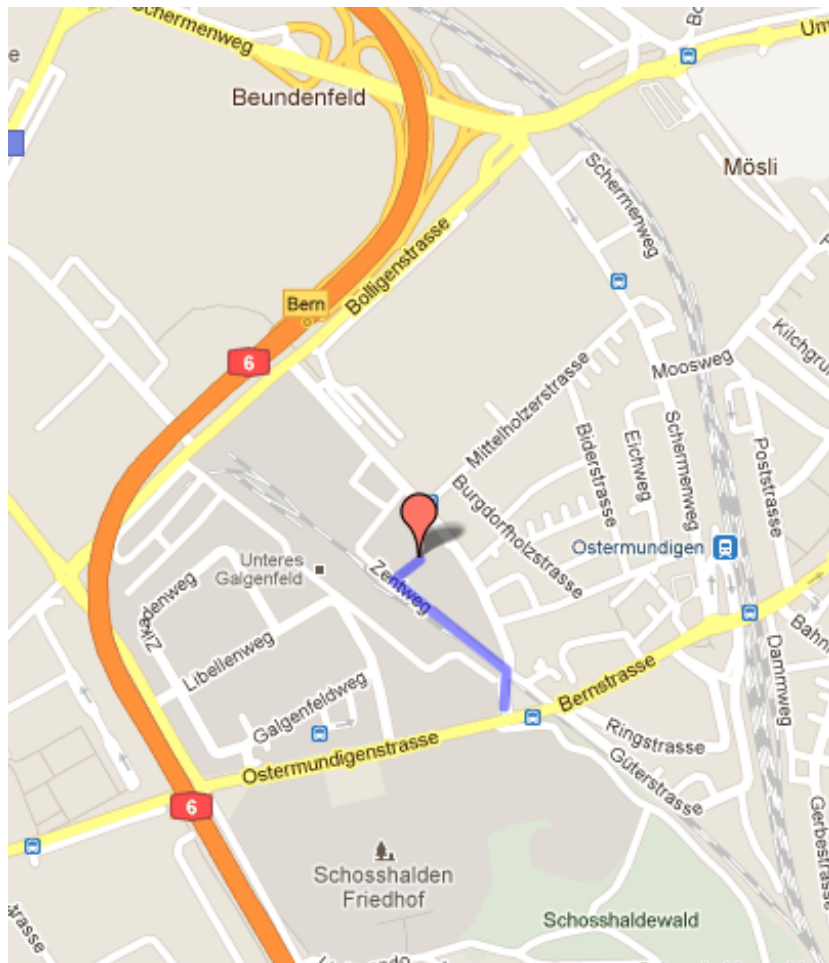

## ADRESSE

### Trainingslokal

Wushu Zentrum  
Zentweg 17C1  
3006 Bern

## Wegbeschreibung

Mit dem Bus Nr. 10 Richtung Ostermundigen. Bei der Bushaltestelle Waldeck aussteigen und zwischen dem Swisscom-Hochhaus und dem Restaurant Waldeck zu Fuss in den Zentweg einbiegen. Das Trainingslokal findet sich 2 - 3 Minuten von der Bushaltestelle entfernt. Es empfiehlt sich, links vom Zentweg 27, entlang der Bahngleise nach hinten zu laufen. Beim Platz vor dem Rest. Campania nach rechts und die Aussentreppe hoch in den 1. Stock. Das neue Wushu-Zentrum-Lokal befindet sich hinter der Eingangstür.